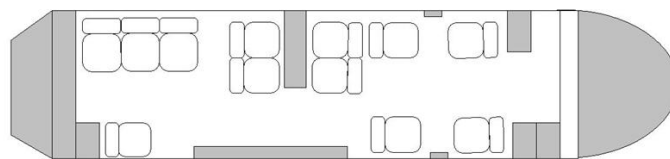

FLOTA AVIJESA FLIGHT SERVICE

Falcon 900B

Especificaciones / Specifications

Pasajeros / passengers	14
Tripulación/Crew	2 pilotos
Largo/Length	20,21 m.
Envergadura/Wingspan	19,33 m.
Altura/height	7,15 m.

Rendimiento / Performance

Velocidad Máxima/Max speed	0,81 Mach
Vel.Crucero / Cruise speed	830 Km/h
Autonomía/Max range	8.154 Km
Techo/Max cruise altitude	50.000 Ft

Información y Reservas - 24 horas
Avijesa Flight Service
Teléfono 24 h (+034) 91 10 10 910
www.avijesa.com