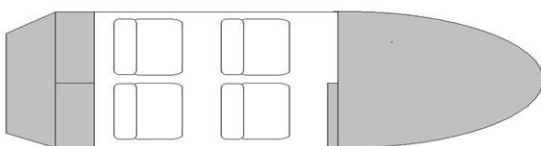

## FLOTA AVIJESA FLIGHT SERVICE

#### Especificaciones / Specifications

Pasajeros / passengers	4
Tripulación/Crew	1/2 pilotos
Largo/Length	10,08 m.
Envergadura/Wingspan	11,40 m.
Altura/height	3,40 m.