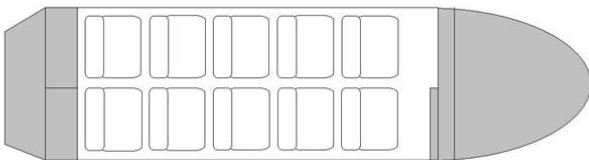

FLOTA AVIJESA FLIGHT SERVICE

Cessna Citation II

Especificaciones / Specifications

Pasajeros / passengers	10
Tripulación/Crew	2 pilotos
Largo/Length	14,38 m.
Envergadura/Wingspan	15,75 m.
Altura/height	4,50 m.

Rendimiento / Performance

Velocidad Máxima/Max speed	0,68 Mach
Vel.Crucero / Cruise speed	600 Km/h
Autonomía/Max range	3.700 Km
Techo/Max cruise altitude	43.000 Ft

Información y Reservas - 24 horas
Avijesa Flight Service
Teléfono 24 h 91 10 10 910
www.avijesa.com